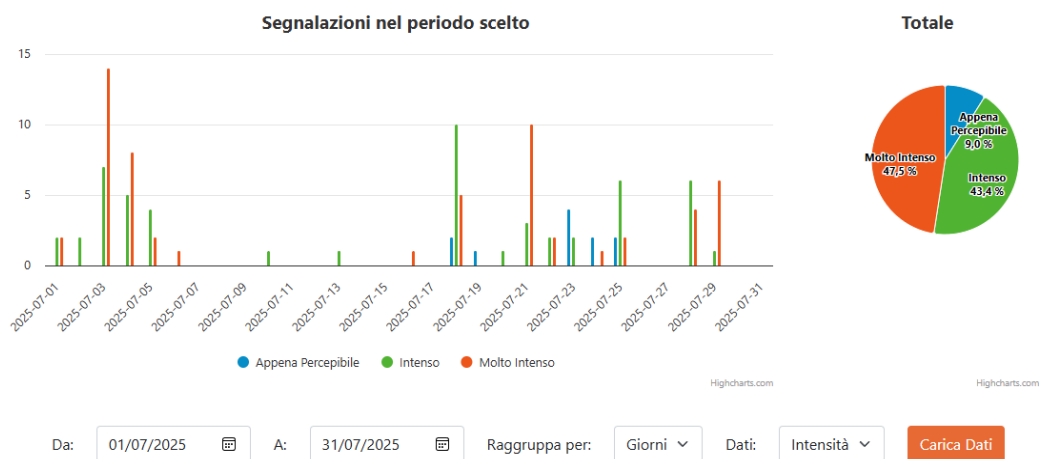

Maggiori informazioni sono disponibili alla pagina Molestie Olfattive sul sito www.arpamolise.it

Di seguito si riporta il report relativo al numero di segnalazioni ricevute nel mese di LUGLIO 2025.

AREA	INTENSITÀ RILEVAZIONI LUGLIO 2025		
	Appena Percettibile	Intenso	Molto Intenso
<i>Marina di Montenero di Bisaccia</i>	11	53	58
<i>Campochiaro-San Polo Matese</i>	0	0	0
<i>Piana di Venafro</i>	0	0	0

TABELLA 1 – INTENSITÀ SEGNALAZIONI RICEVUTE. LUGLIO 2025

MARINA DI MONTENERO DI BISACCIA

LUGLIO

- 11 segnalazione: appena percettibile
- 53 segnalazioni: intenso
- 58 segnalazioni: molto intenso

FIGURA 1 – SEGNALAZIONI MONTENERO DI BISACCIA. LUGLIO 2025

CAMPOCHIARO - SAN POLO MATESE

LUGLIO

- 0 segnalazioni: appena percettibile
- 0 segnalazioni: intenso
- 0 segnalazioni: molto intenso

FIGURA 2 – SEGNALAZIONI CAMPOCHIARO-SAN POLO MATESE. LUGLIO 2025

PIANA DI VENAFRO

LUGLIO

- 0 segnalazioni: appena percettibile
- 0 segnalazioni: intenso
- 0 segnalazioni: molto intenso

FIGURA 3 – SEGNALAZIONI PIANA DI VENAFRO. LUGLIO 2025