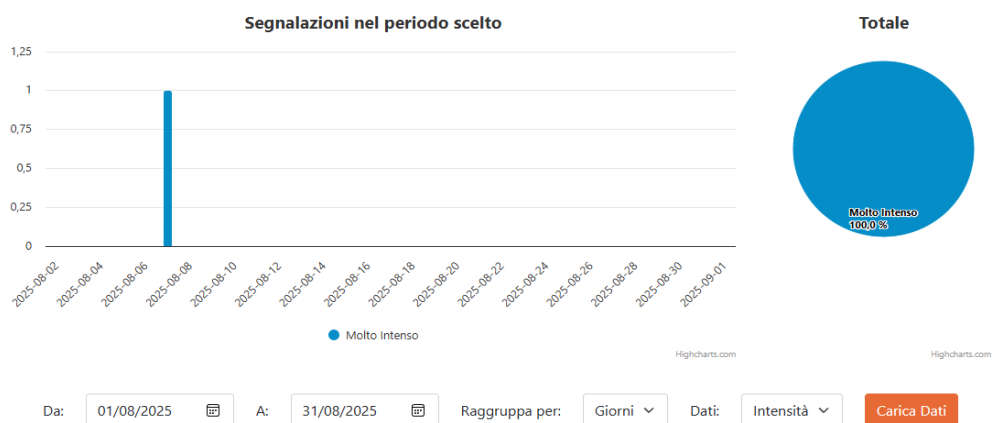

CAMPOCHIARO - SAN POLO MATESE

AGOSTO

- 0 segnalazioni: appena percettibile
- 0 segnalazioni: intenso
- 0 segnalazioni: molto intenso

FIGURA 2 – SEGNALAZIONI CAMPOCHIARO-SAN POLO MATESE. AGOSTO 2025

PIANA DI VENAFRO

AGOSTO

- 0 segnalazioni: appena percettibile
- 0 segnalazioni: intenso
- 1 segnalazioni: molto intenso

FIGURA 3 – SEGNALAZIONI PIANA DI VENAFRO. AGOSTO 2025