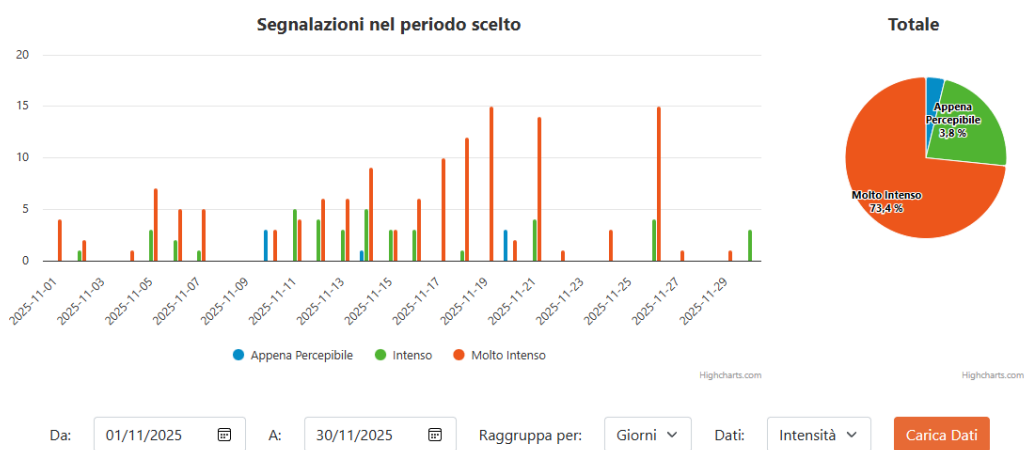

Maggiori informazioni sono disponibili alla pagina Molestie Olfattive sul sito www.arpamolise.it

Di seguito si riporta il report relativo al numero di segnalazioni ricevute nel mese di NOVEMBRE 2025.

AREA	INTENSITÀ RILEVAZIONI NOVEMBRE 2025		
	Appena Percettibile	Intenso	Molto Intenso
<i>Marina di Montenero di Bisaccia</i>	7	42	135
<i>Campochiaro-San Polo Matese</i>	0	1	1
<i>Piana di Venafro</i>	0	0	0

TABELLA 1 – INTENSITÀ SEGNALAZIONI RICEVUTE. NOVEMBRE 2025

MARINA DI MONTENERO DI BISACCIA

NOVEMBRE

- 7 segnalazione: appena percettibile
- 42 segnalazioni: intenso
- 135 segnalazioni: molto intenso

FIGURA 1 – SEGNALAZIONI MONTENERO DI BISACCIA. NOVEMBRE 2025

CAMPOCHIARO - SAN POLO MATESE

NOVEMBRE

- 0 segnalazioni: appena percettibile
- 1 segnalazioni: intenso
- 1 segnalazioni: molto intenso

FIGURA 2 – SEGNALAZIONI CAMPOCHIARO-SAN POLO MATESE. NOVEMBRE 2025

PIANA DI VENAFRO

NOVEMBRE

- 0 segnalazioni: appena percettibile
- 0 segnalazioni: intenso
- 0 segnalazioni: molto intenso

FIGURA 3 – SEGNALAZIONI PIANA DI VENAFRO. NOVEMBRE 2025